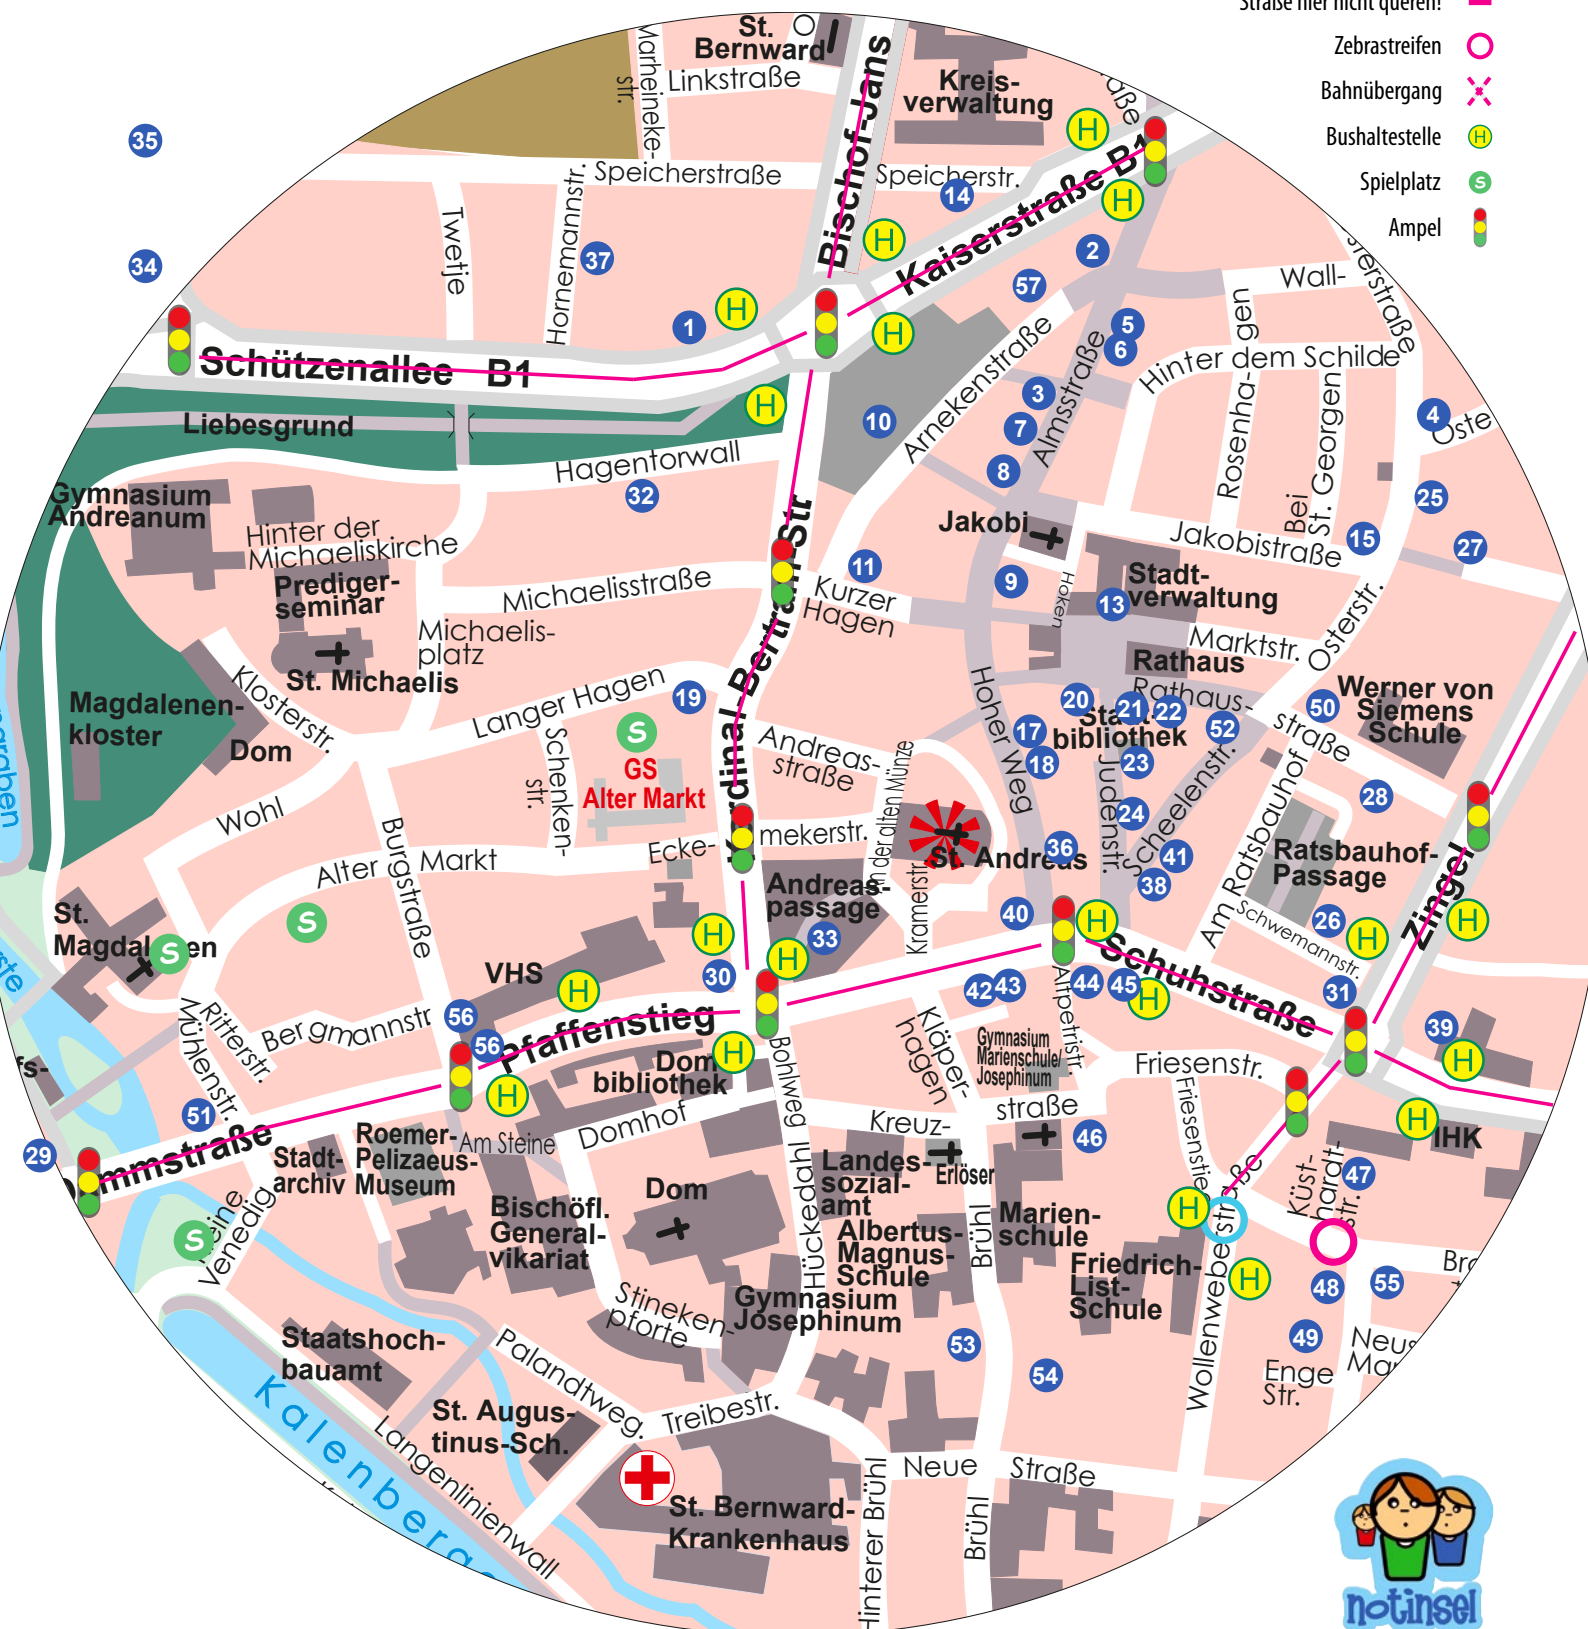

Was die Schule rät:

Bewegung vor und nach dem Unterricht kommt dem Lernen und der Gesundheit Ihres Kindes zu Gute. Üben Sie mit Ihren Kindern den Schulweg und lassen Sie sie zu Fuß zur Schule kommen. Falls das „Elterntaxi“ doch mal sein muss: Halten Sie bitte nicht direkt vor der Schule oder im Wendehammer! Sie blockieren damit die Feuerwehrzufahrt und gefährden die Kinder.

Lassen Sie Ihr Kind etwas entfernt aussteigen und das letzte Stück zu Fuß gehen!

- Verkehrinsel als Querungshilfe
- Straße hier nicht queren!
- Zebrastrifen
- Bahnübergang
- Bushaltestelle
- Spielplatz
- Ampel