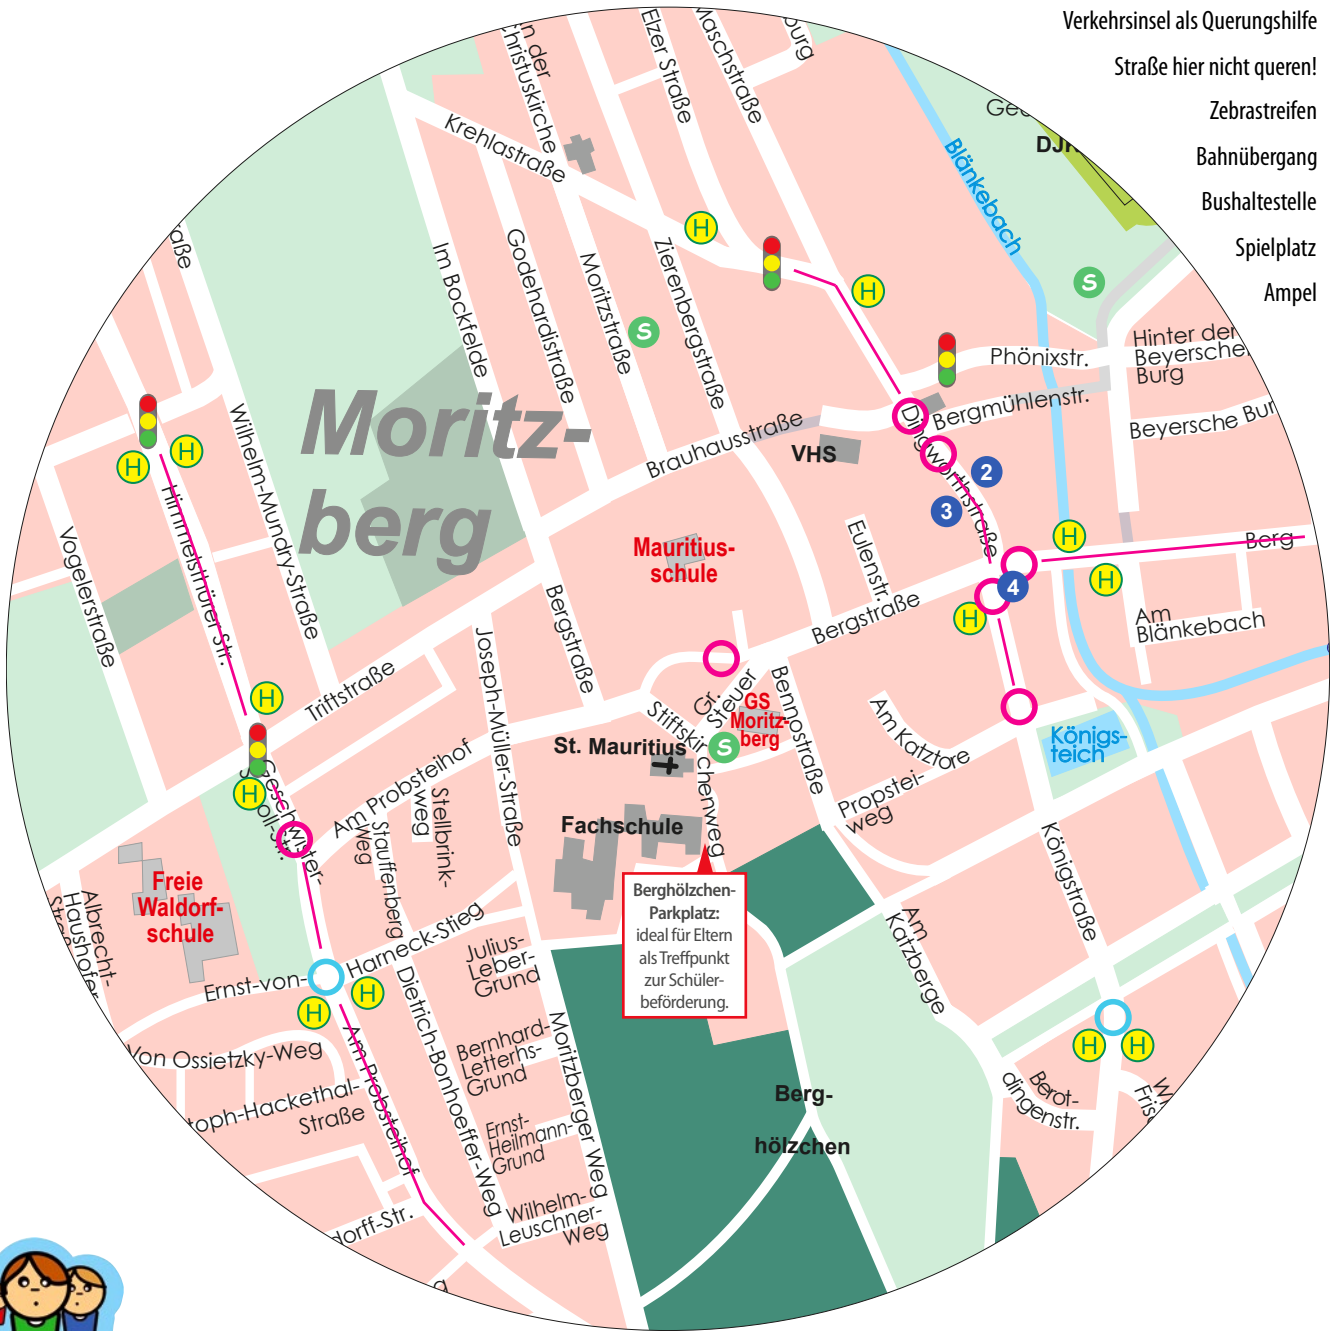

Cluster e.V.

1

- Verkehrinsel als Querungshilfe 
- Straße hier nicht queren! 
- Zebrastrifen 
- Bahnübergang 
- Bushaltestelle 
- Spielplatz 
- Ampel 

Notinseln im Bereich des Kartenausschnitts:

- 1 Städt. Kita Moritzberg
Zierenbergstraße 69
- 2  Müller am Berg
Dingworthstr. 31
- 3 Weltspezialitäten
Dingworthstraße 6
- 4 Berg-Apotheke
Bernsteinweg 40