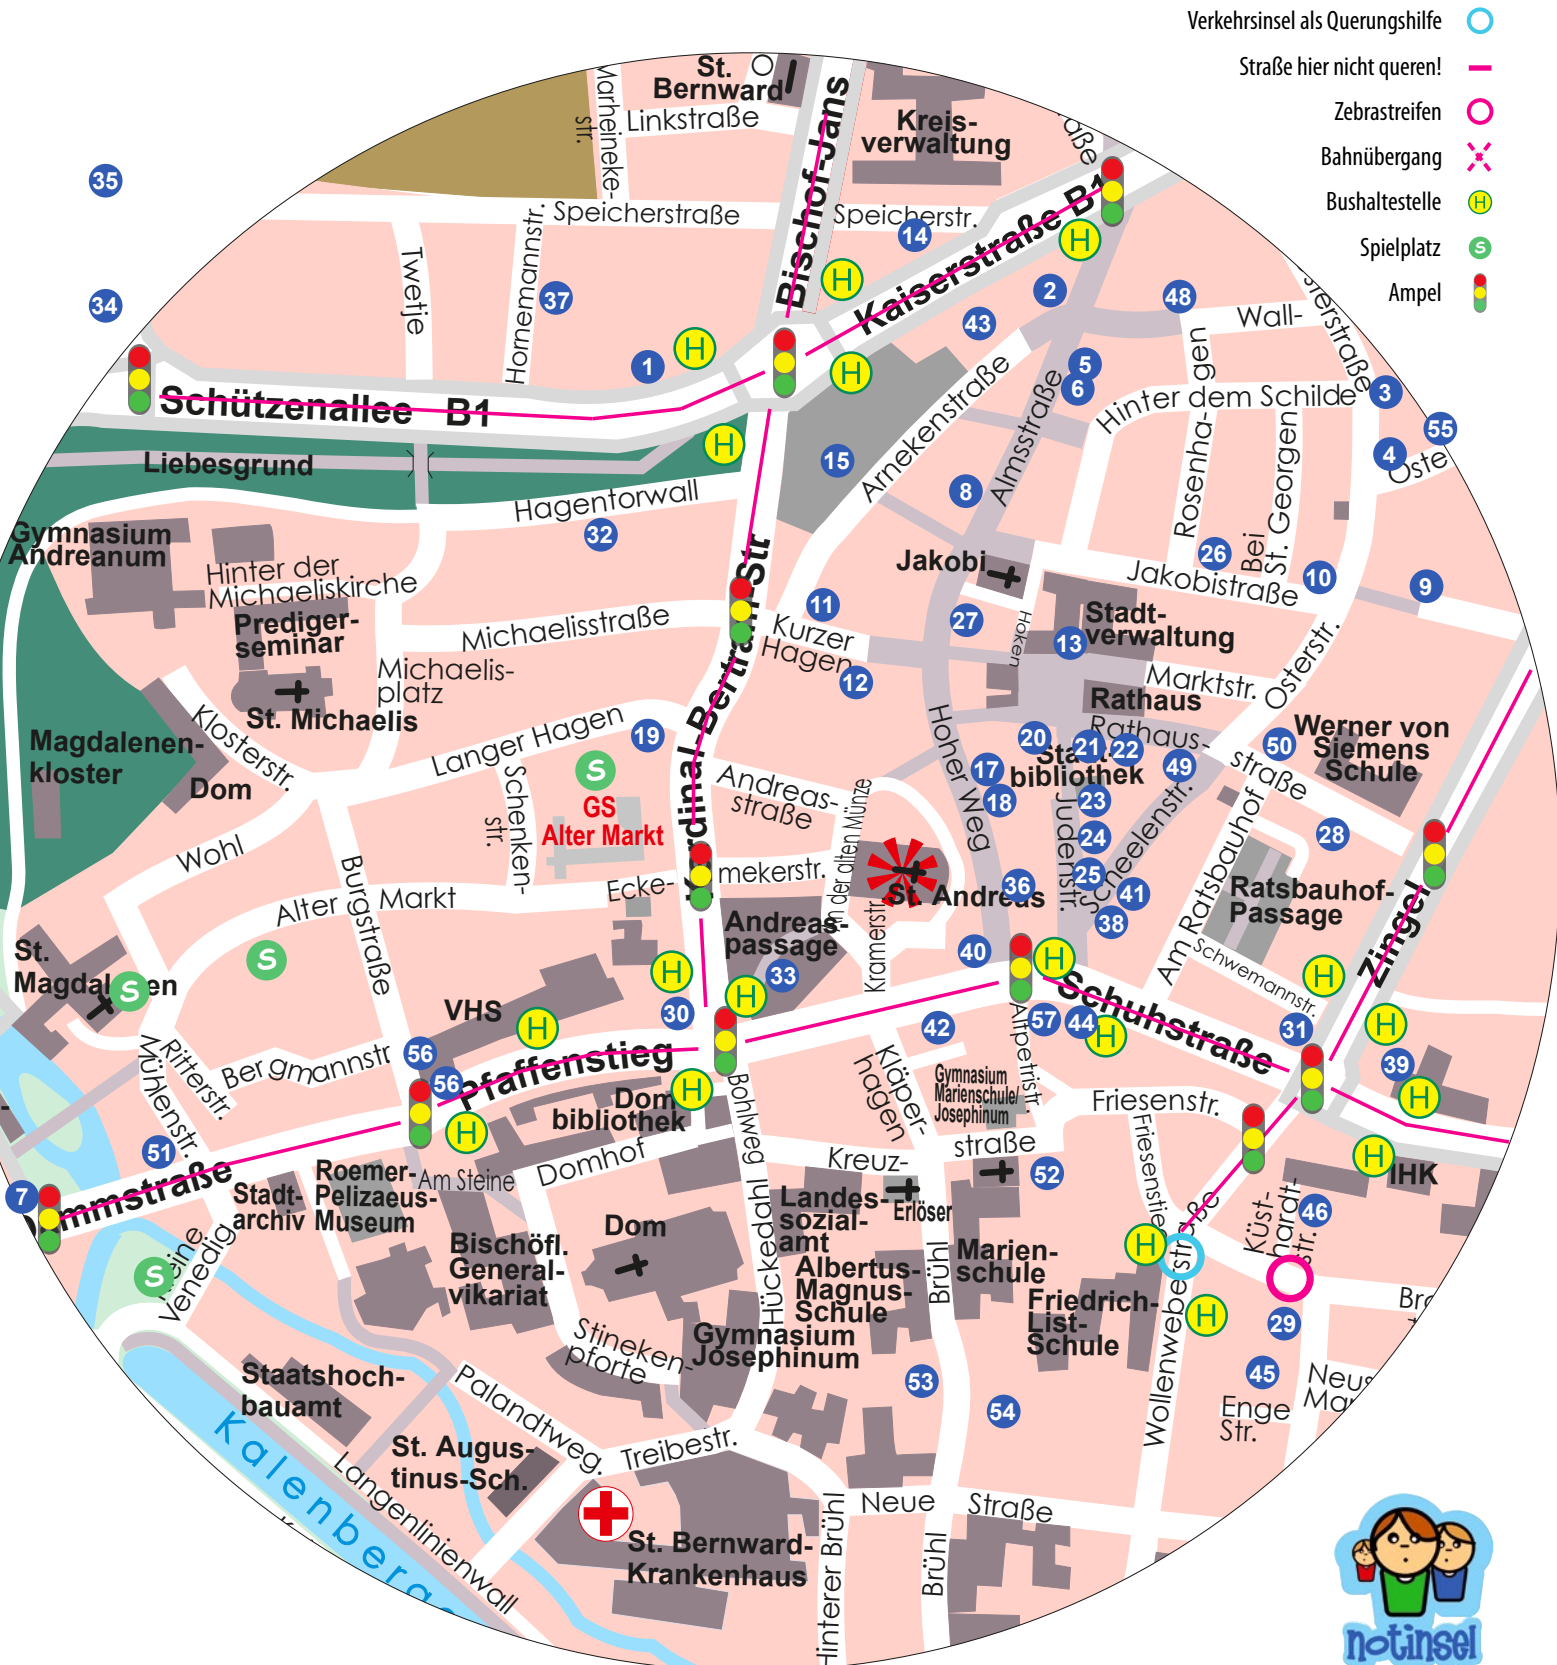

- Verkehrinsel als Querungshilfe ○
- Straße hier nicht queren! —
- Zebrastreifen ○
- Bahnübergang ✕
- Bushaltestelle H
- Spielplatz S
- Ampel 🚦